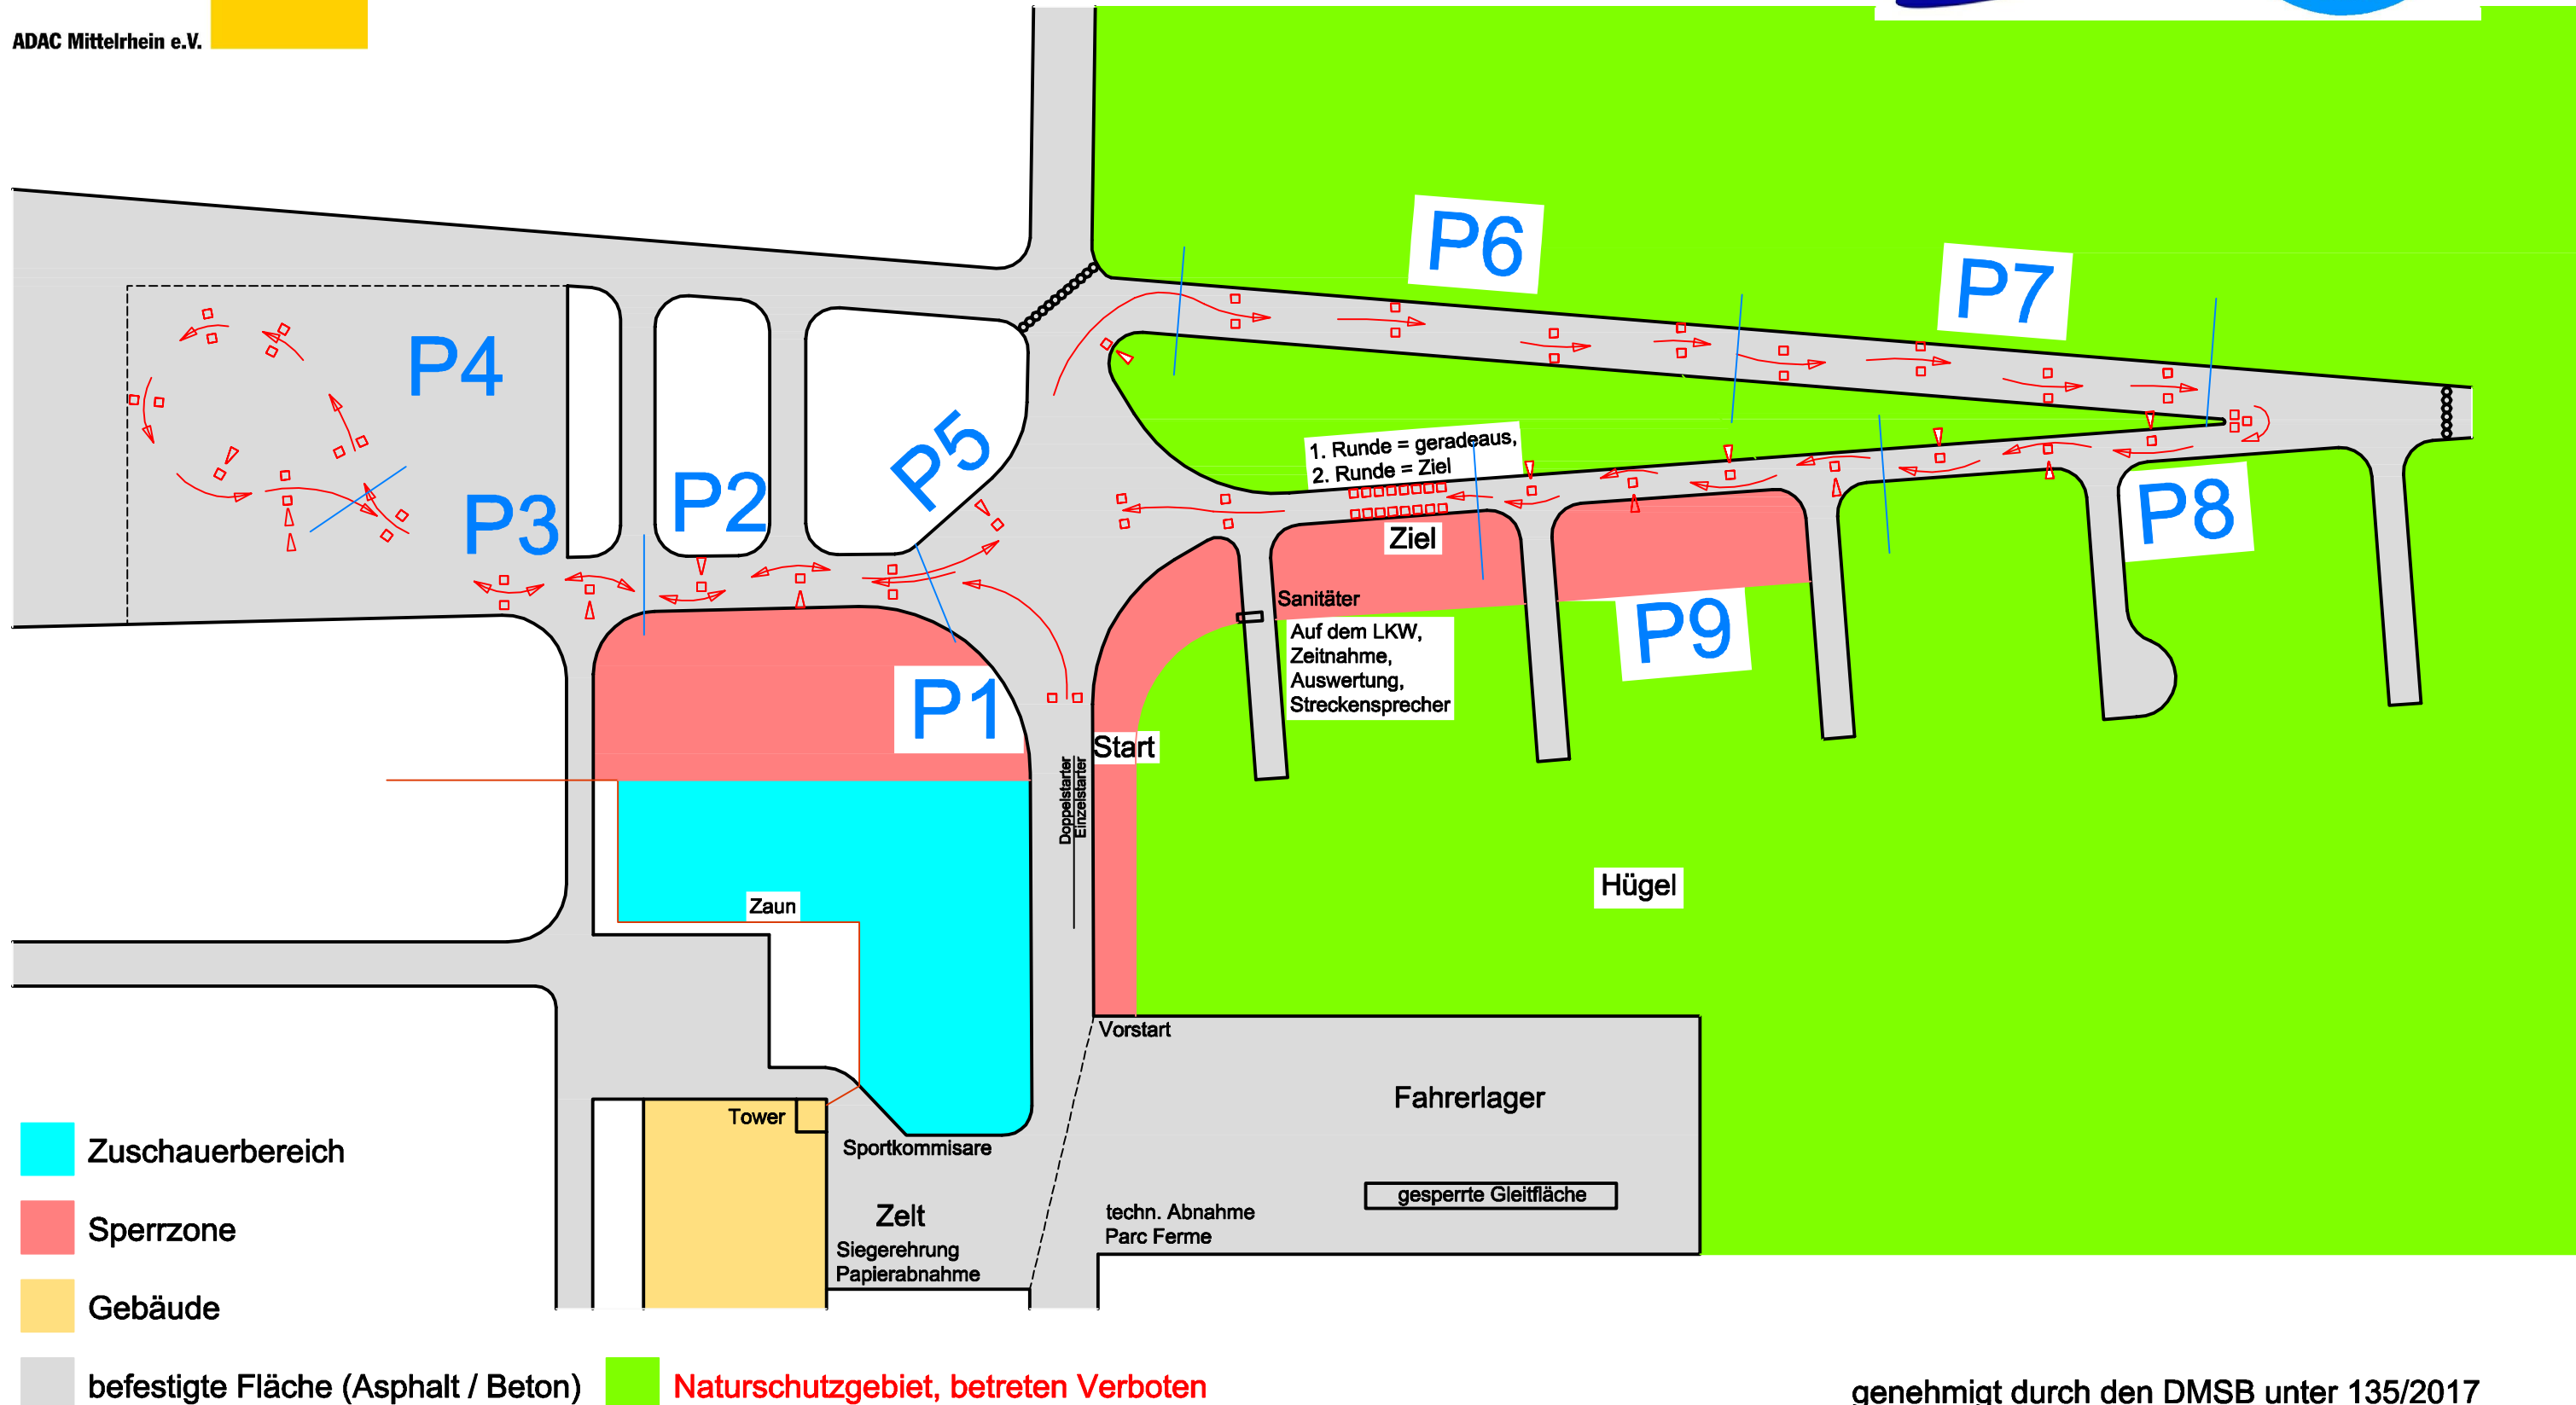

35. ADAC Flugplatzslalom nat. A Mainz-Finthen Streckenplan über 2000m

ADAC Mittelrhein e.V.

genehmigt durch den DMSB unter 135/2017